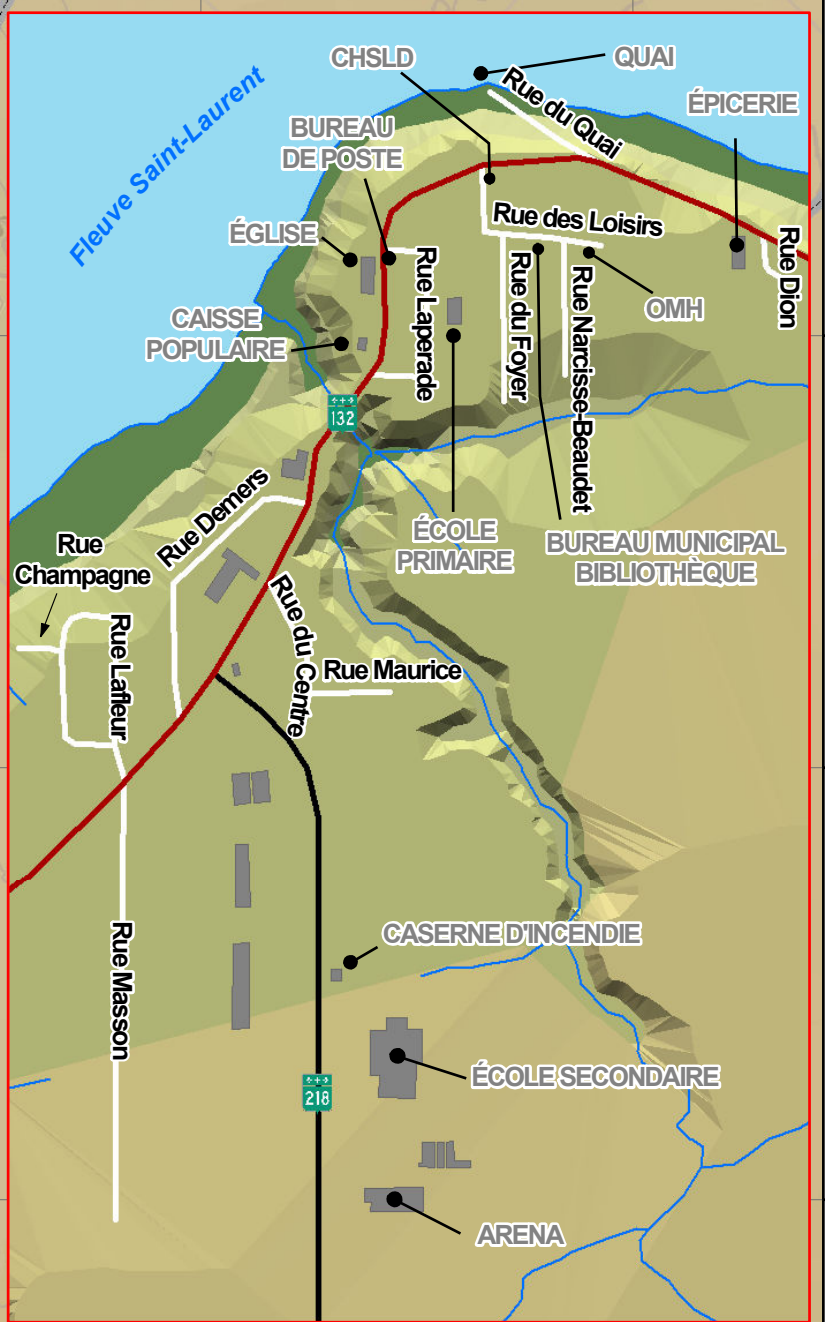

MUNICIPALITÉ DE SAINT-PIERRE-LES-BECQUETS

1:35 000
0 250 500 1 000 Mètres

PROJECTION: Mercator Transverse Modifiée Zone 8
DATUM: North American Datum 1983

AGRANDISSEMENT

LÉGENDE

Topographie	
	0 - 10
	10 - 20
	20 - 30
	30 - 50
	50 - 80
	80 - 120

	Route nationale
	Route régionale
	Route locale
	Cours d'eau
	Plan d'eau
	Limite municipale
	Limite de MRC